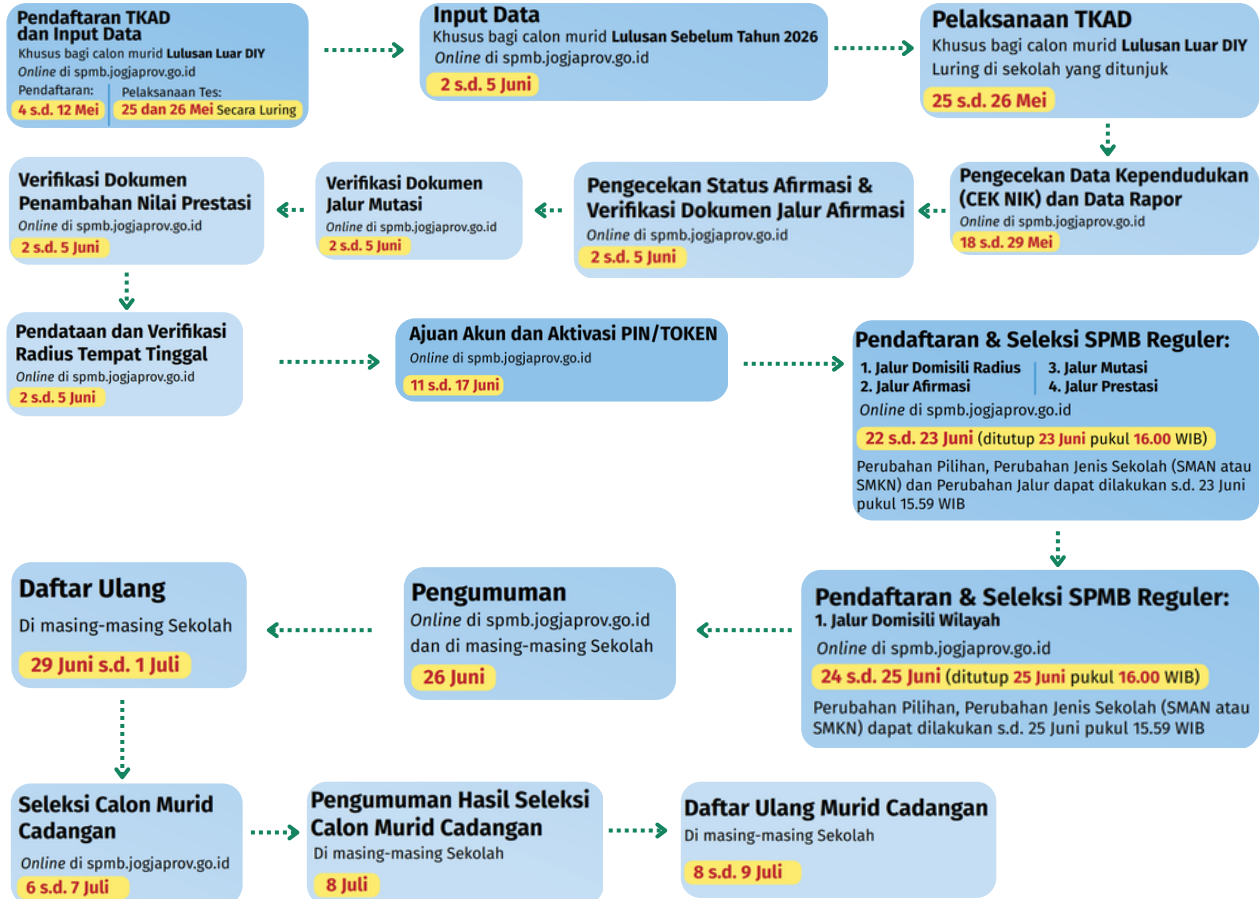

Kuota SMAN 1 Bantul

Zonasi

NO	NAMA SEKOLAH	KELURAHAN	KECAMATAN	KABUPATEN	ZONASI
1	SMA Negeri 1 Bantul	Sumber Mulyo	Bambang Lipuro	Bantul	1
2	SMA Negeri 1 Bantul	Bantul	Bantul	Bantul	1
3	SMA Negeri 1 Bantul	Palbapang	Bantul	Bantul	1
4	SMA Negeri 1 Bantul	Ringin Harjo	Bantul	Bantul	1
5	SMA Negeri 1 Bantul	Trirenggo	Bantul	Bantul	1
6	SMA Negeri 1 Bantul	Guwosari	Pajangan	Bantul	1
7	SMA Negeri 1 Bantul	Sendangsari	Pajangan	Bantul	1
8	SMA Negeri 1 Bantul	Tri Widadi	Pajangan	Bantul	1
9	SMA Negeri 1 Bantul	Gilang Harjo	Pandak	Bantul	1
10	SMA Negeri 1 Bantul	Wijirejo	Pandak	Bantul	1
11	SMA Negeri 1 Bantul	Pendowoharjo	Sewon	Bantul	1

Alur Pendaftaran

Arsip Tahun 2025

AFIRMASI : 96 SISWA + 1 SISWA DISABILITAS

↑ 336.08 ↓ 266.94

RADIUS : 7 SISWA

↑ 302.5 ↓ 195.36

PRESTASI : 97 SISWA

↑ 366.51 ↓ 335.83

MUTASI : 4 SISWA

↑ 315.6 ↓ 214.65

WILAYAH : 119 SISWA

↑ 368.2 ↓ 299.06