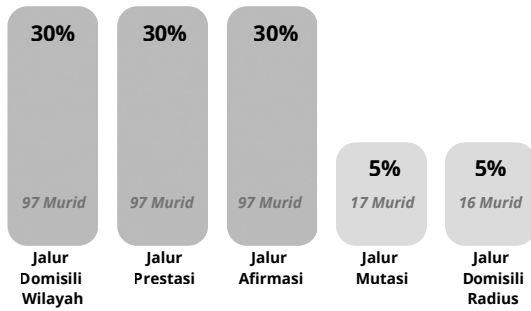

Kuota SMAN 1 Bantul

Zonasi

NO	NAMA SEKOLAH	KELURAHAN	KECAMATAN	KABUPATEN	ZONASI
1	SMA Negeri 1 Bantul	Sumber Mulyo	Bambang Lipuro	Bantul	1
2	SMA Negeri 1 Bantul	Bantul	Bantul	Bantul	1
3	SMA Negeri 1 Bantul	Palbapang	Bantul	Bantul	1
4	SMA Negeri 1 Bantul	Ringin Harjo	Bantul	Bantul	1
5	SMA Negeri 1 Bantul	Trirenggo	Bantul	Bantul	1
6	SMA Negeri 1 Bantul	Guwosari	Pajangan	Bantul	1
7	SMA Negeri 1 Bantul	Sendangsari	Pajangan	Bantul	1
8	SMA Negeri 1 Bantul	Tri Widadi	Pajangan	Bantul	1
9	SMA Negeri 1 Bantul	Gilang Harjo	Pandak	Bantul	1
10	SMA Negeri 1 Bantul	Wijirejo	Pandak	Bantul	1
11	SMA Negeri 1 Bantul	Pendowoharjo	Sewon	Bantul	1

Alur Pendaftaran

Arsip Tahun 2025

AFIRMASI : 96 SISWA + 1 SISWA DISABILITAS

↑ 336.08 ↓ 266.94

RADIUS : 7 SISWA

↑ 302.5 ↓ 195.36

PRESTASI : 97 SISWA

↑ 366.51 ↓ 335.83

MUTASI : 4 SISWA

↑ 315.6 ↓ 214.65

WILAYAH : 119 SISWA

↑ 368.2 ↓ 299.06